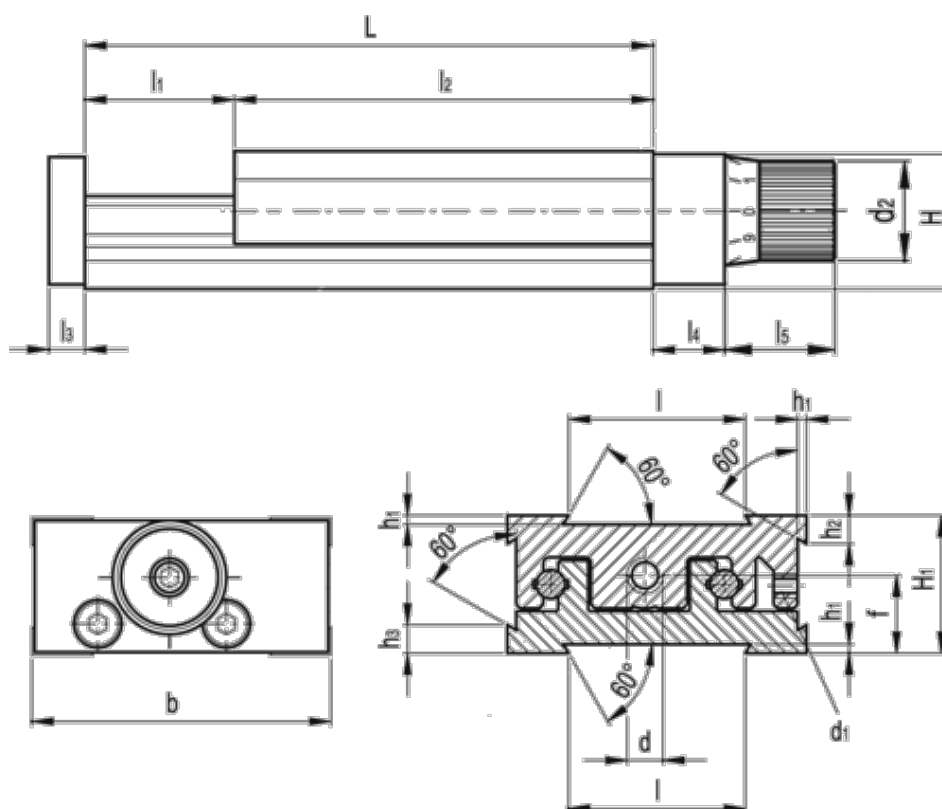

Varenummer: 20770013
 Beskrivelse: Justerbar slædeenhed
 GN 900-50-170-100-D-1

Mål

$b = 50$	$h_2 = 4.5$
$d = M6 \times 1$	$h_3 = 7.0$
$d_1 = M4$	$l = 30$
$d_2 = 17$	$L - l_1 = 170 - 100$
$f = 13.0$	$l_2 = 70$
$H = 23.0$	$l_3 = 6$
$h_1 = 1.5$	$l_4 = 12$
$H_1 = 23$	$l_5 = 20$